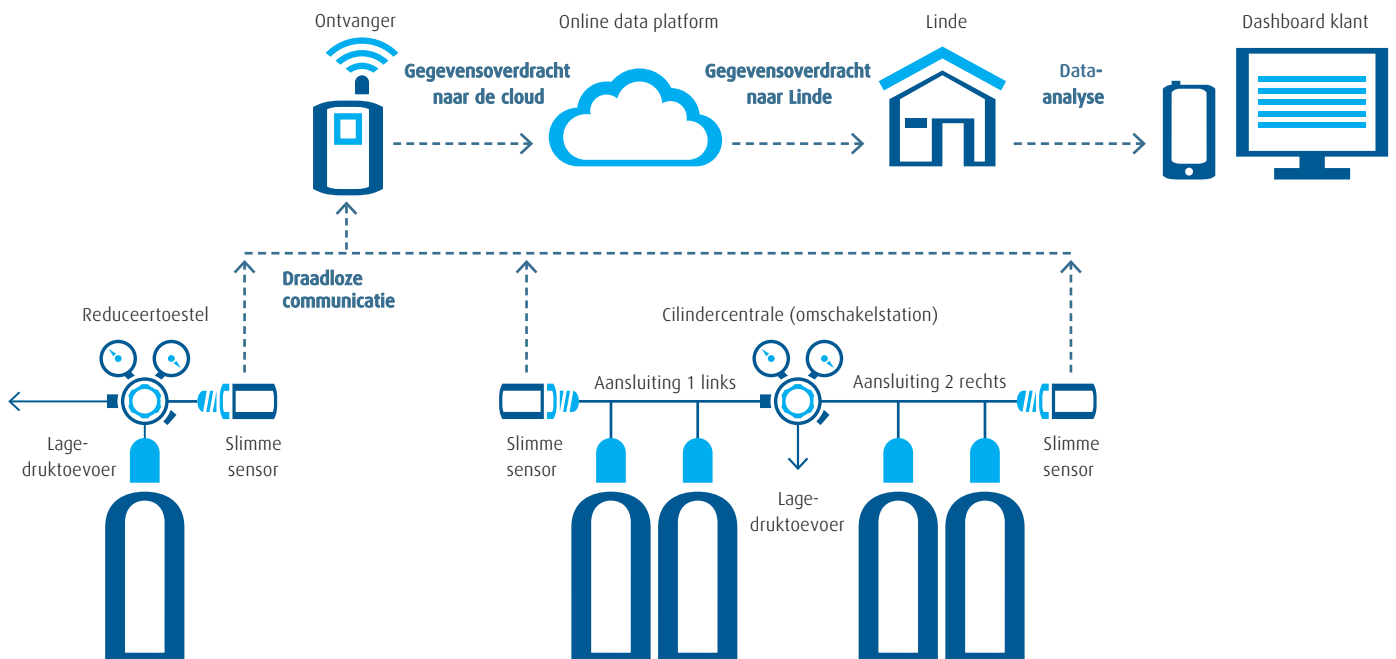

Schematische weergave DIGIGAS systeem

Linde Gas Benelux B.V.
Havenstraat 1, 3115 HC Schiedam, Nederland
Tel. 088 262 62 12, e-mail: aanvraag@linde.com, www.linde-gas.nl