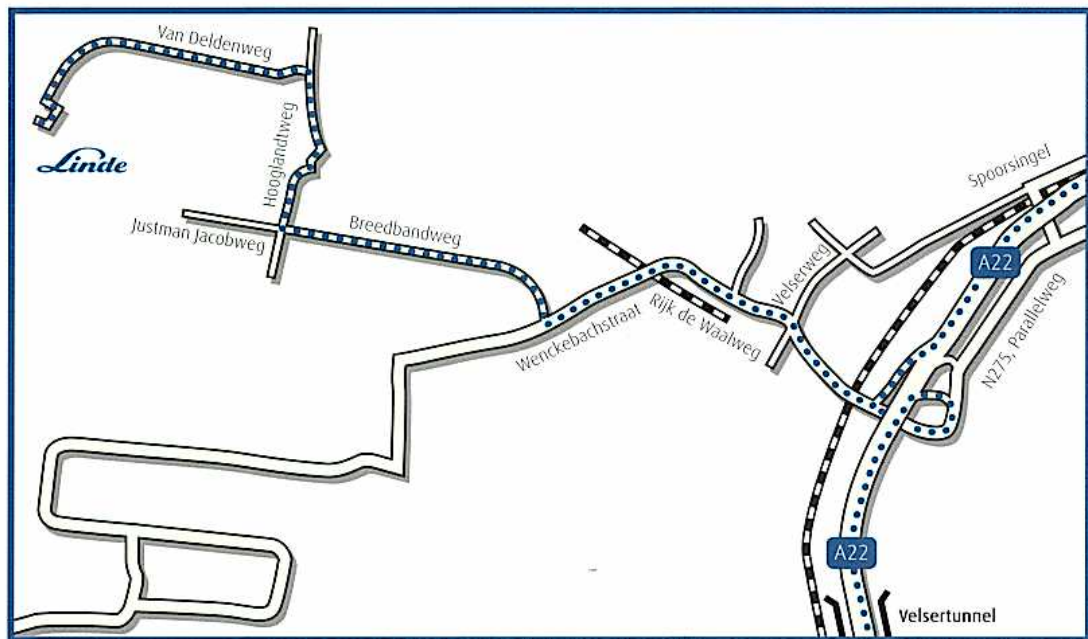

Route vanaf invalswegen

Linde Gas Benelux B.V.
Corus-site, Adrescode 4 D 16, IJmuiden
Postbus 142, 1940 AC Beverwijk
Tel. 0251 28 76 00, Fax 0251 21 25 36
info@nl.lindegasbenelux.com, www.lindegasbenelux.com