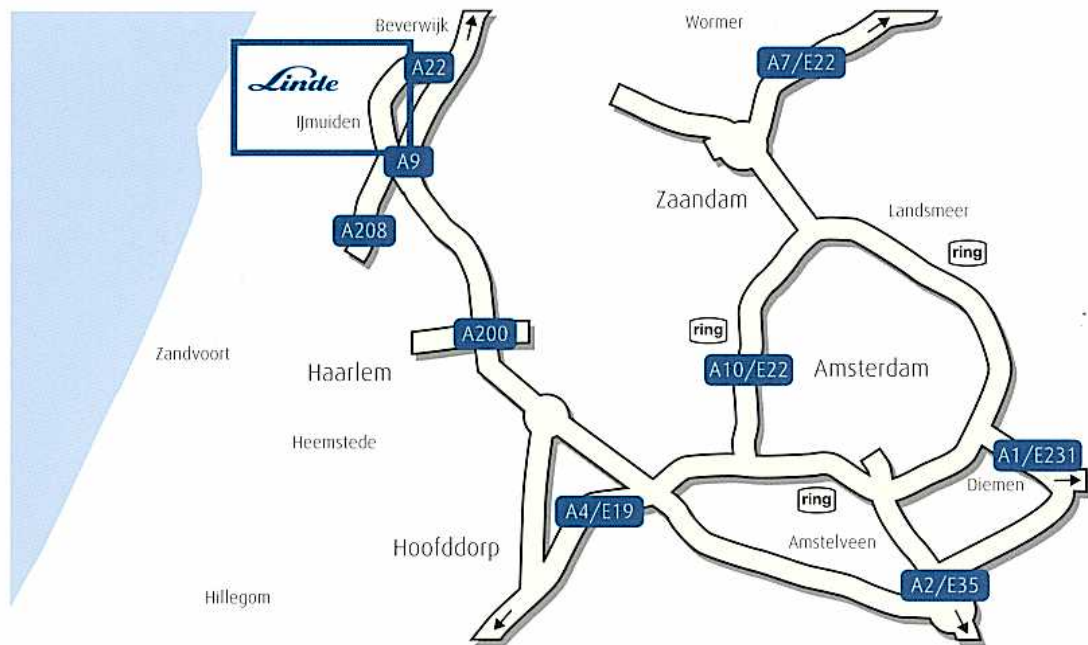

## Routebeschrijving naar Linde Gas Benelux, locatie IJmuiden

### Vanuit richting Haarlem / Amsterdam / Den Haag / Utrecht

- U neemt de A9 richting Alkmaar.
- Bij knooppunt Velsen neemt u de afslag richting IJmuiden / Beverwijk / Corus (A22).
- Direct na de Velsertunnel neemt u afslag Beverwijk / Corus en volgt u verder de borden Corus.
- U passeert tweemaal een spoorwegovergang, voordat u bij een kruispunt met stoplichten komt.
- Bij dit kruispunt gaat rechtsaf.
- Na  $\pm$  300 meter komt u bij de toegang tot de Corus-site, poort Rooswijk.
- Hier ontvangt u een toegangsbewijs en een routebeschrijving naar Linde Gas Benelux (locatienummer 161)

### Coming from direction Haarlem / Amsterdam (Schiphol) / The Hague / Utrecht

- Take A9 direction Alkmaar
- At the motorway junction Velsen, take the exit in the direction of IJmuiden / Beverwijk / Corus (A22).
- Directly after the Velsertunnel, take the exit Beverwijk / Corus and follow the road signs 'Corus'.
- You will pass two level crossings, before arriving at a crossroad with traffic lights.
- At this crossroad you turn right.
- After about 300 meter you will arrive at the gate to the Corus-site 'Rooswijk Gate'.
- Here you will receive an admission pass and a route description to Linde Gas Benelux (locationnr. 161)

## Route vanaf invalswegen

**Linde Gas Benelux B.V.**  
 Corus-site, Adrescode 4 D 16, IJmuiden  
 Postbus 142, 1940 AC Beverwijk  
 Tel. 0251 28 76 00, Fax 0251 21 25 36  
 info@nl.lindegasbenelux.com, www.lindegasbenelux.com